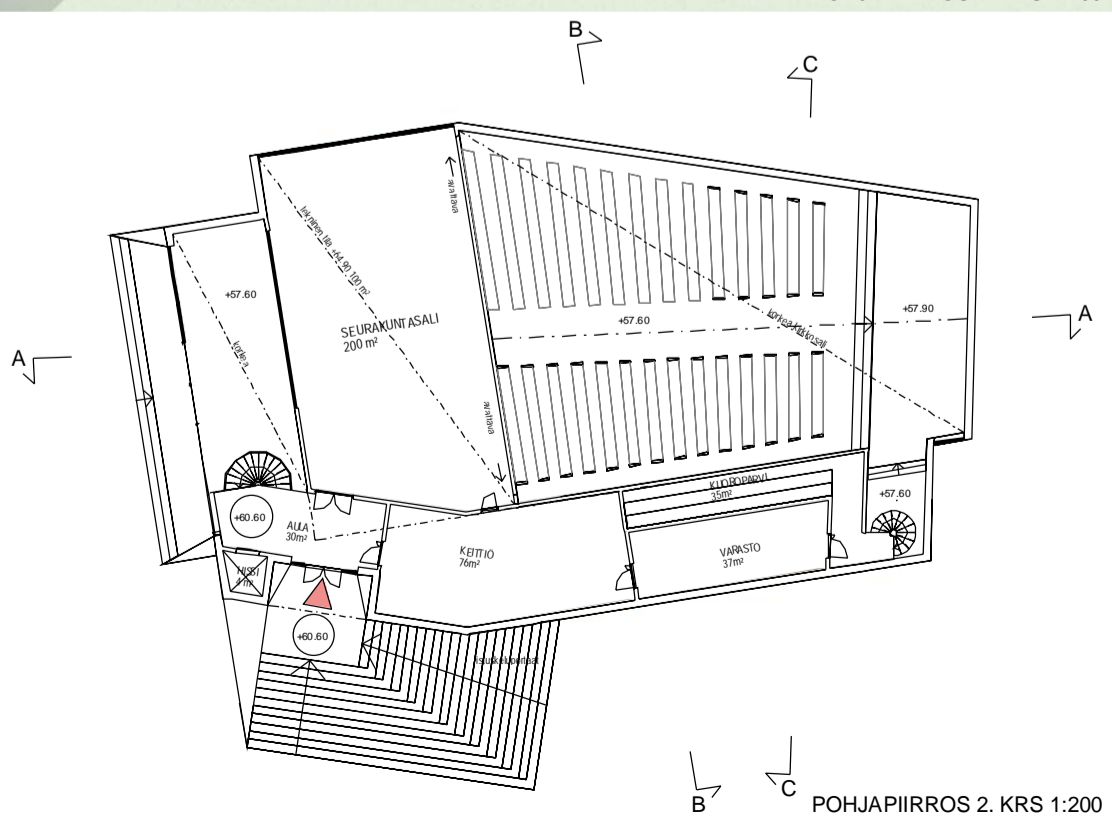

POHJAPIIRROS 1. KRS 1:200

POHJAPIIRROS 2. KRS 1:200