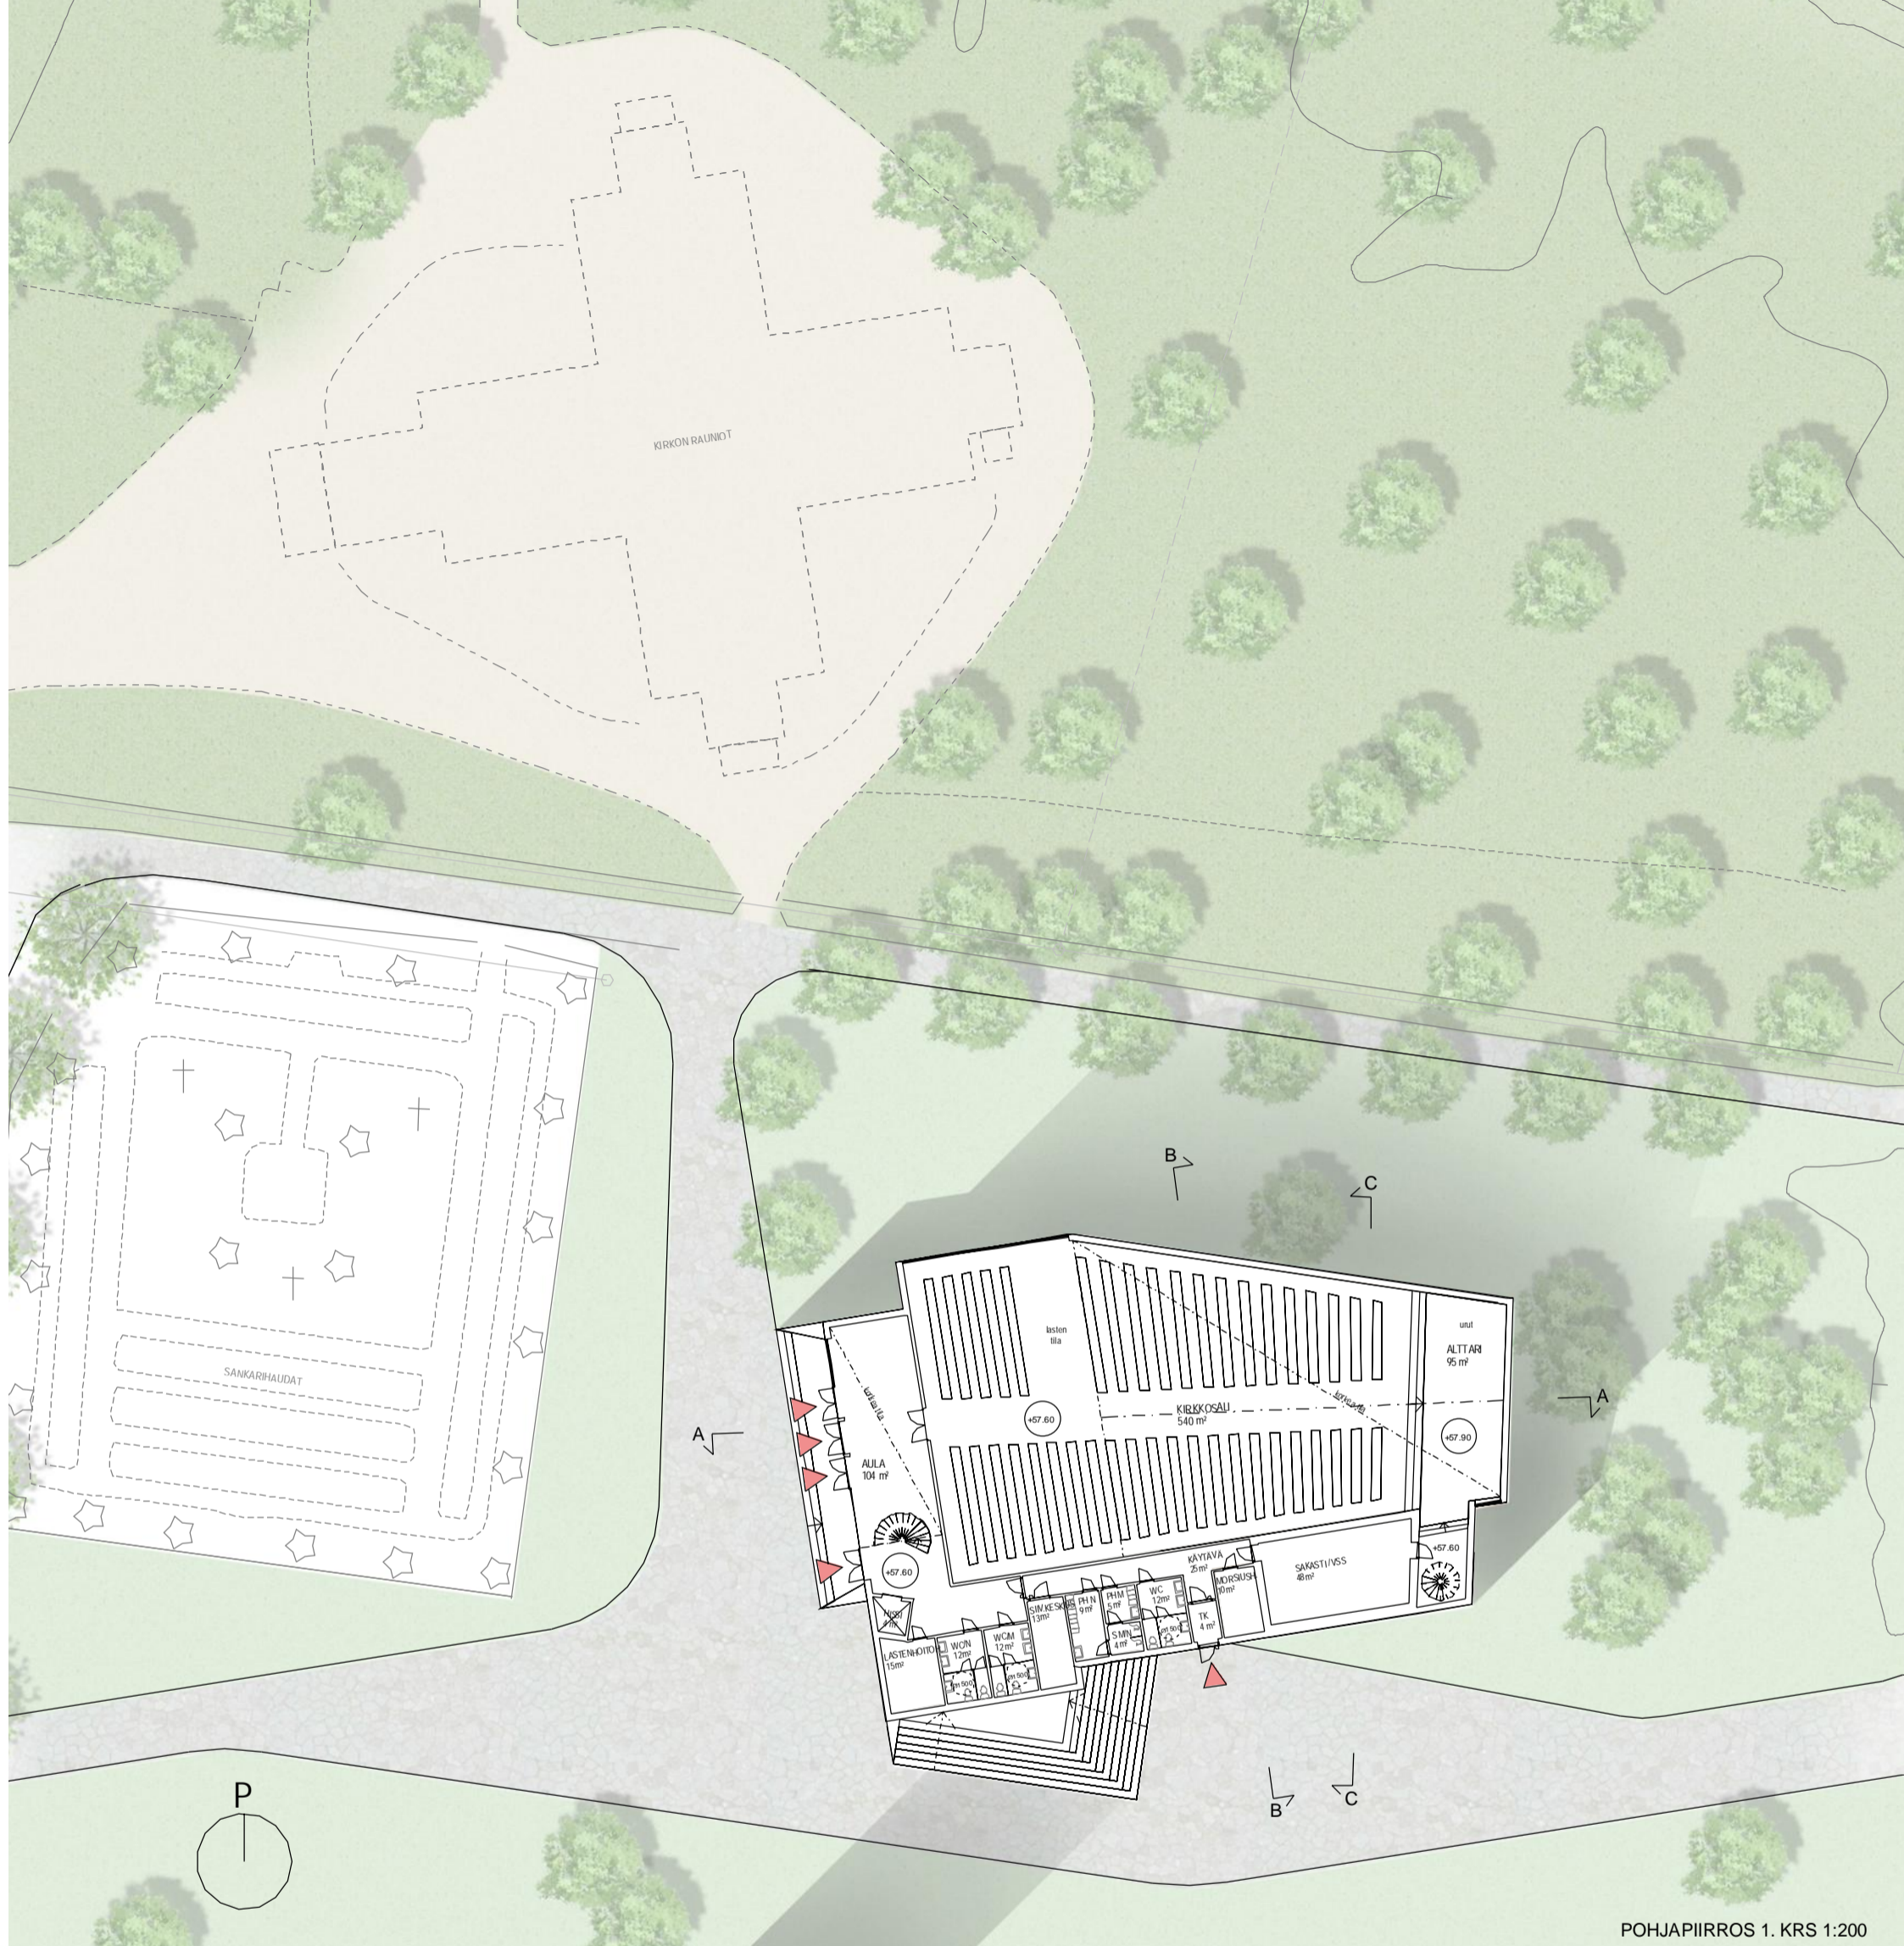

VARPUSAARI

HAMARINKOSKI

KIRKON RAINIOT

HAUTAUSMAA

VÄNÄSSÖTTÄRIEN
HAUTAJAINKIRKON
JÄKKÖLÄISE SUKUKUUT

SANKARIHAUDAT

VEISTOS
"LAKEUDEN LUEKKT"

LINJA-AUTO

LINJA-AUTO

VALTAKATU

KAUPPAKATU

TERVEYSKESKUS

KIRKKOTIE

KIRKKOPISTON
PÄIVÄKOTI

KAUPPAKALLIA

VIESKANKATU

YLÄVESKÄN TERVEYSKESKUKSEN OLEMASSA
OLEVAT PARKKIPAIKAT
199 ap +48 ap (henkilökunta) = 247 ap

YLÄVESKÄN TERVEYSKESKUKSEN UUDET PARKKIPAIKAT
63 ap

SEURAKUNTAKOTI
MARIA

ULKOPERSPEKTIIVI PÄÄOVELLE

SISÄPERSPEKTIIVI PARVELTA (SEURAKUNTASALI) KIRKKOSALIIN

POHJAPIIRROS 1. KRS 1:200

POHJAPIIRROS 2. KRS 1:200